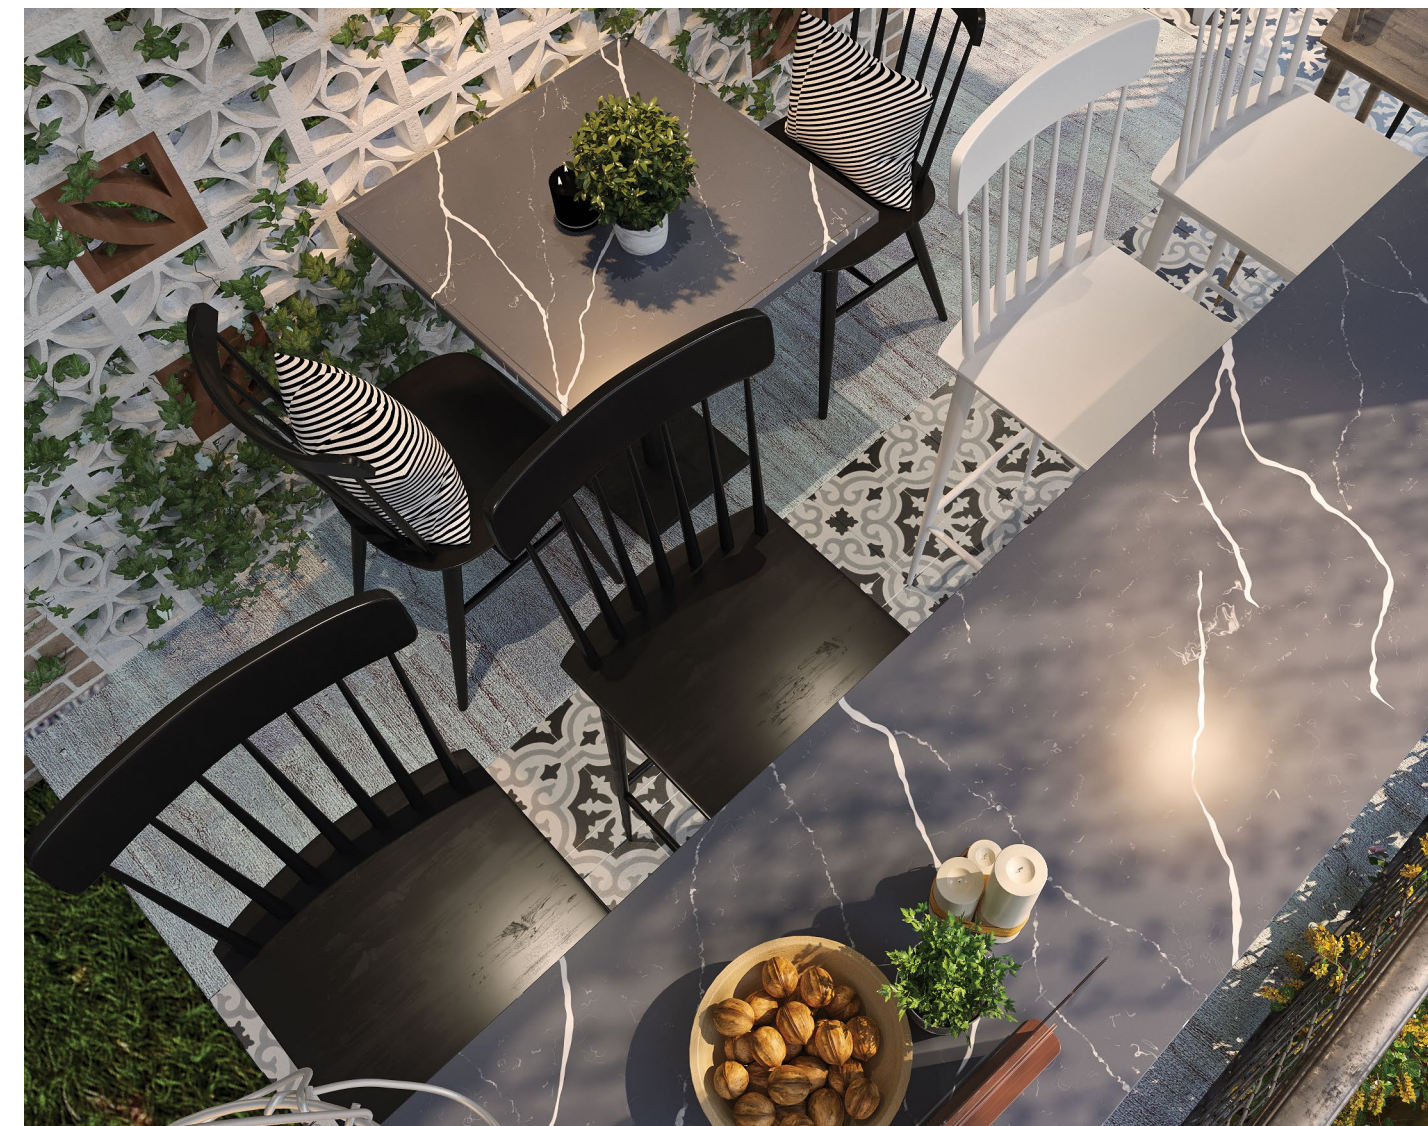

БАРНЫЕ СТОЙКИ И РЕСЕПШЕН/ ЗОНЫ ПОДАЧИ ПИТАНИЯ/ ФУДКОРТЫ/КОФЕЙНИ

Столешница на барной стойке
AVANT 7980 Ницца Бланк

БАРНЫЕ СТОЙКИ

Столешница на барной стойке
AVARUS R122 Соль Каспия

Столешница на барной стойке, столешница для снеков в общем зале
AVANT 7630 Калакатта Венсен

**ЗОНЫ ПОДАЧИ ПИТАНИЯ,
ФУДКОРТЫ, КОФЕЙНИ,
ТОЧКИ ПИТАНИЯ**

Столешница на барной стойке, столешница для снеков в общем зале
AVANT 7630 Калакатта Венсен

Кафе «SHAWA» в аэропорту Шереметьево. Столешница AVANT 7070 Калакатта Версаль