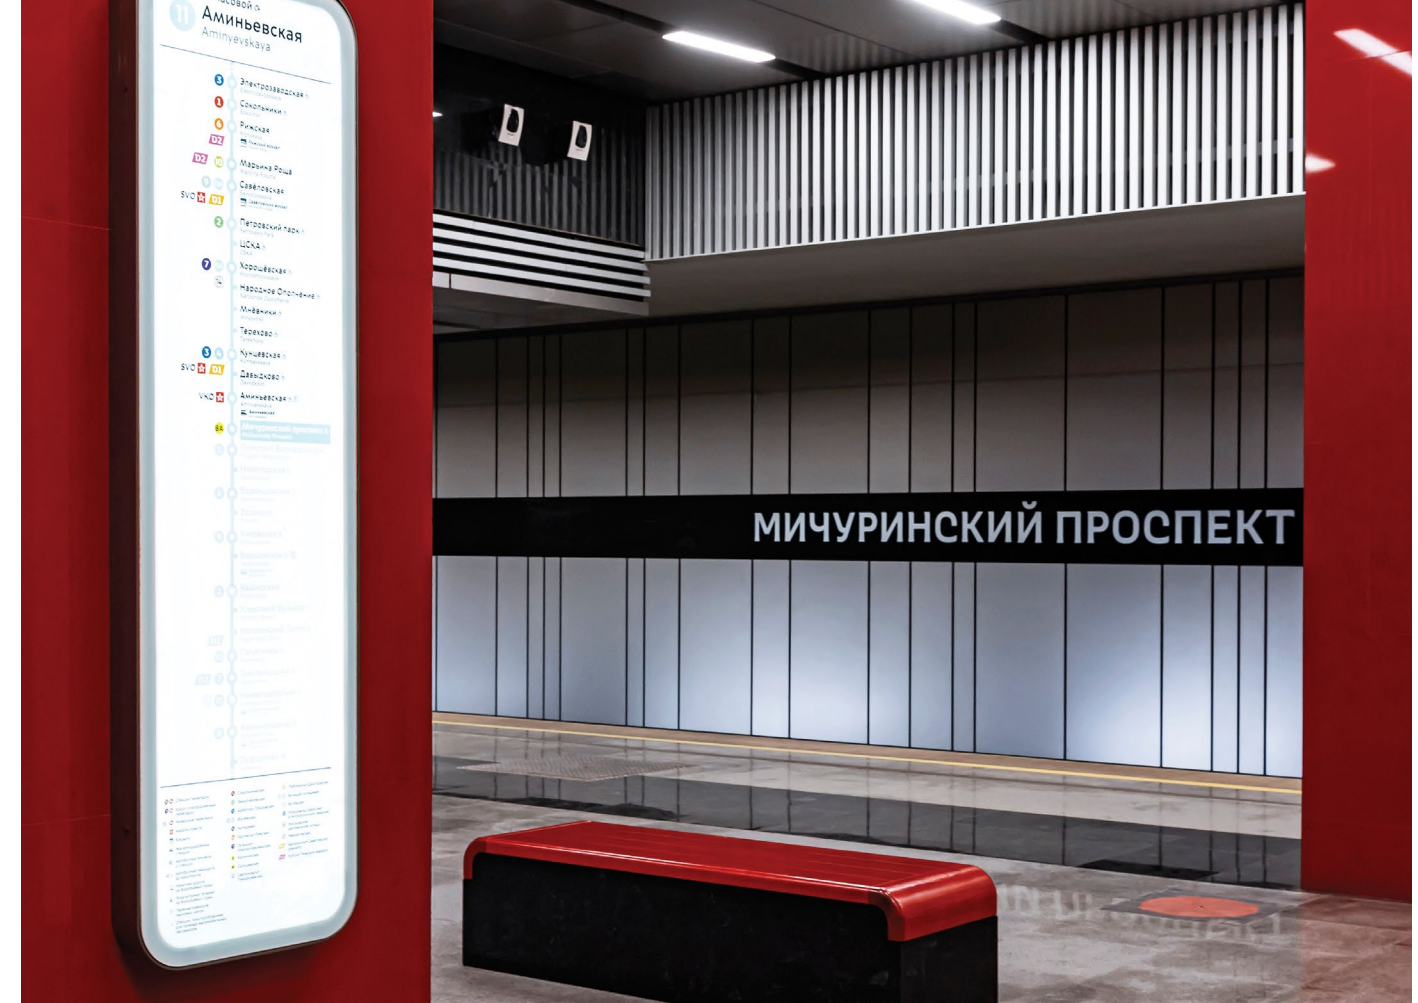

Стеновая панель, облицовка витрины, столешница в витрине
AVANT 7980 Ницца Бланк

ВХОДНЫЕ ГРУППЫ

Витрина цветочного магазина в ТЦ
AVANT 8800 Кассис

Витрина магазина в ТЦ
AVANT 7080 Калакатта Пьерфон

ОБЩЕСТВЕННЫЕ МЕСТА

Станции московского метро Воронцовская и Зюзино.
Прикассовая зона, панели на столбах и стенах, лавочки
AVANT на заказ.

Станции московского метро Мичуринский проспект и Аминьевская.
Прикассовая зона, панели на столбах и стенах, лавочки
AVANT на заказ.