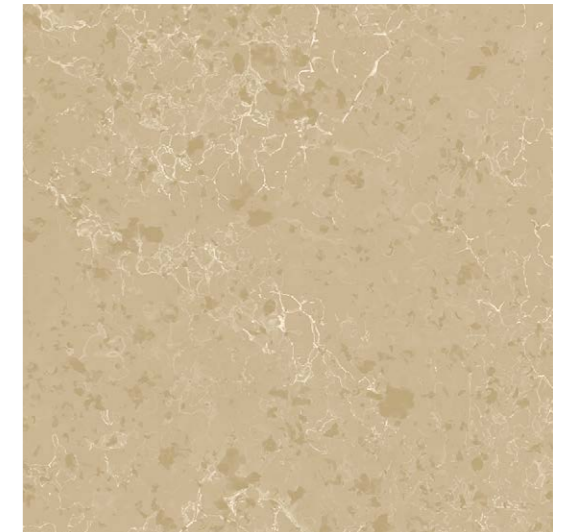

R558 Просторы Поволжья

R558 Просторы Поволжья

Размер Normal:

3050x1440x20 мм

Размер Jumbo:

3200x1600x20 мм

Тип поверхности:

Глянцевая