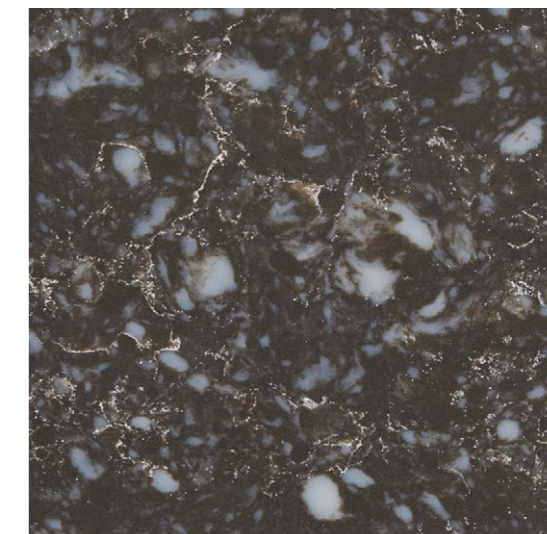

КУХНЯ

ПОЛЫ

ДУШЕВАЯ

ПАНЕЛИ ДЛЯ ТВ

СТУПЕНИ

СТОЛЕШНИЦА В ВАННОЙ

НАСТЕННЫЕ ПАНЕЛИ

МЕБЕЛЬ