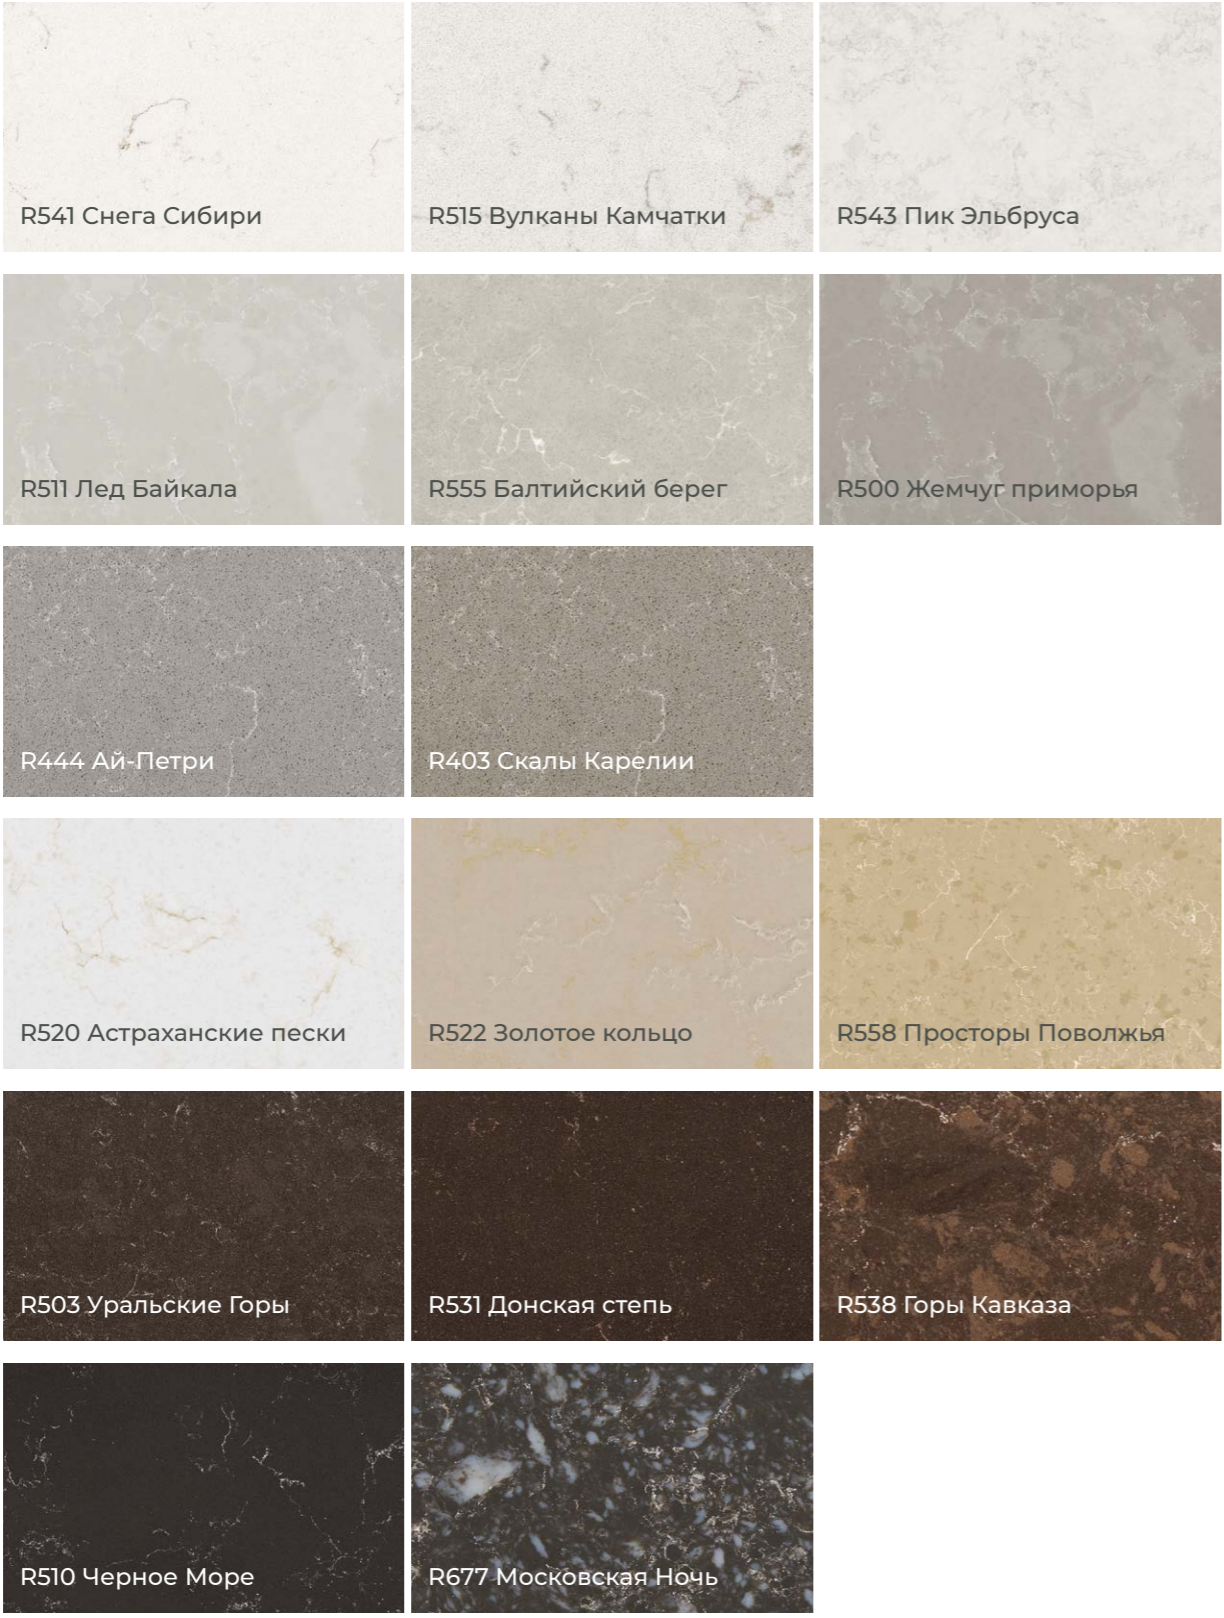

ДОЛГОВЕЧНЫЙ

ЛЕГКО В УХОДЕ

УСТОЙЧИВ
К ЦАРАПИНАМ

КАЧЕСТВО
ПО ДОСТУПНОЙ ЦЕНЕ

Мраморная
коллекция

Гранитная
коллекция

Моноколор
коллекция

R543 Пик Эльбруса