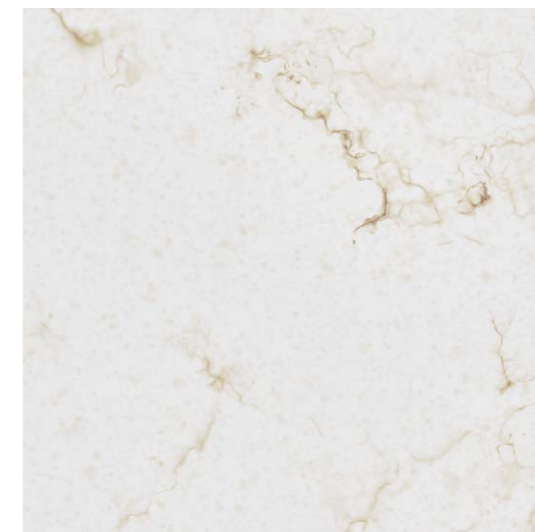

- КУХНЯ
- ПОЛЫ
- ДУШЕВАЯ
- ПАНЕЛИ ДЛЯ ТВ
- СТУПЕНИ
- СТОЛЕШНИЦА В ВАННОЙ
- НАСТЕННЫЕ ПАНЕЛИ
- МЕБЕЛЬ