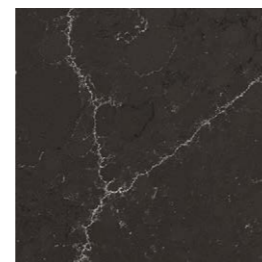

МРАМОР CALACATTA

Мрамор Calacatta привлекает внимание окружающих своим неповторимым рисунком, оригинальным цветом и историей происхождения. На светлом фоне мрамора золотые и темные прожилки смотрятся особенно выразительно, тонко подчеркивая его уникальность. Такой камень наполнит пространство светом и благородным минимализмом.

МРАМОРНАЯ КОЛЛЕКЦИЯ

Серия ЭЛИТ

NEW 2023

NEW 2024