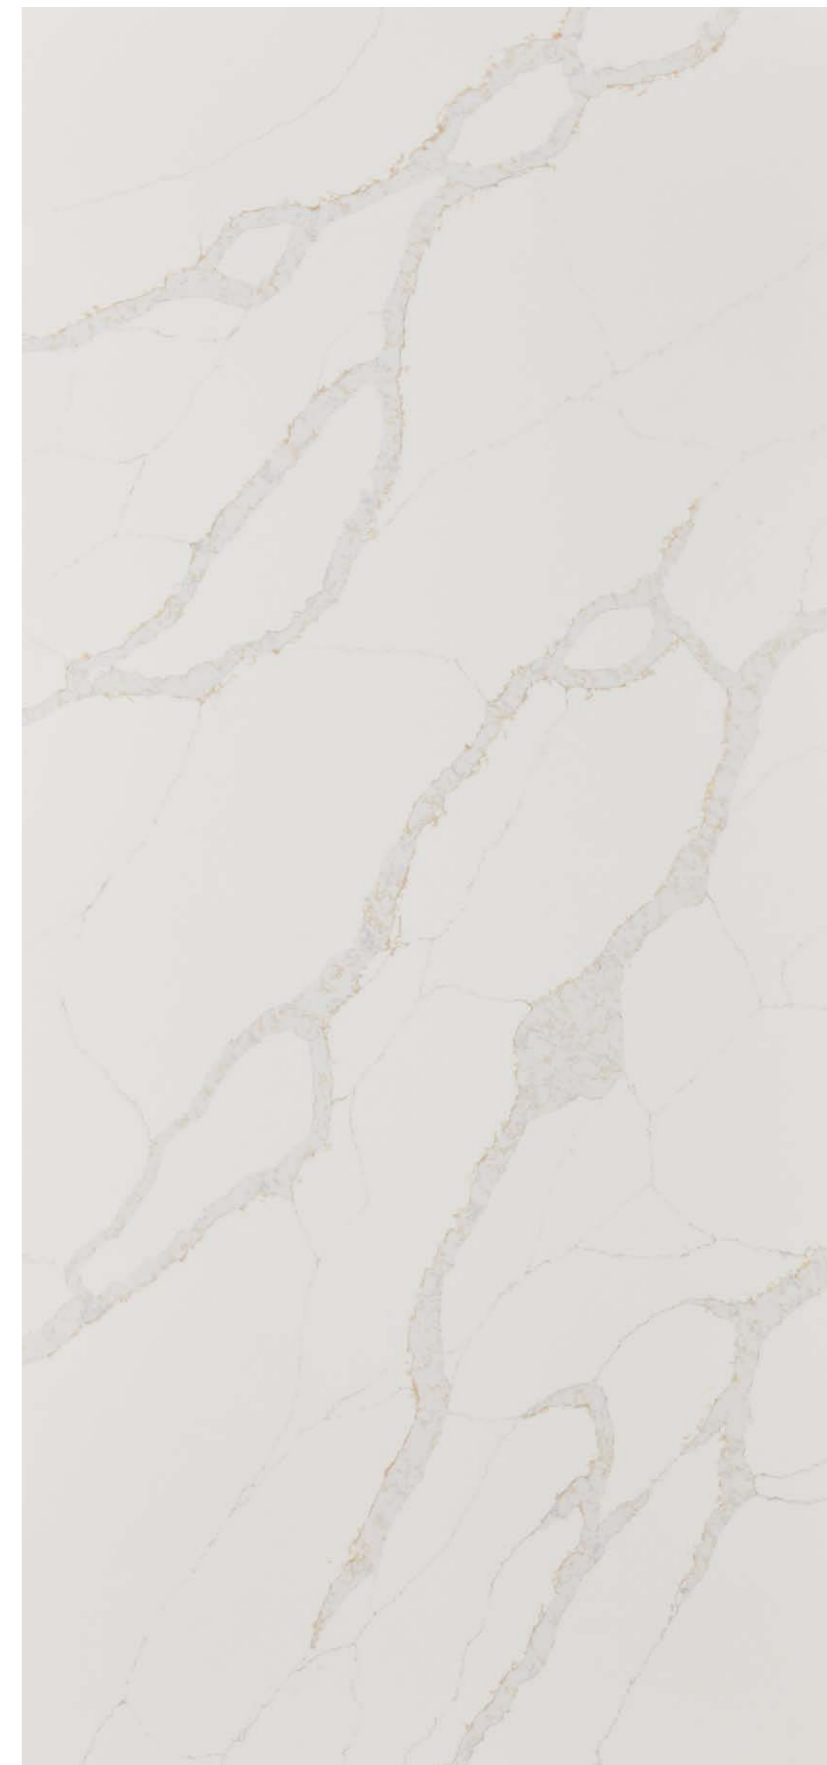

7020 КАЛАКАТТА АМБУАЗ

Размер Normal:
3050x1440x20 мм
Размер Jumbo:
3200x1600x20 мм

Тип поверхности:
гляnceвая

7030 КАЛАКАТТА ШЕНОНСО

Размер Normal:
3050x1440x20 мм
Размер Jumbo:
3200x1600x20 мм

Тип поверхности:
гляnceвая