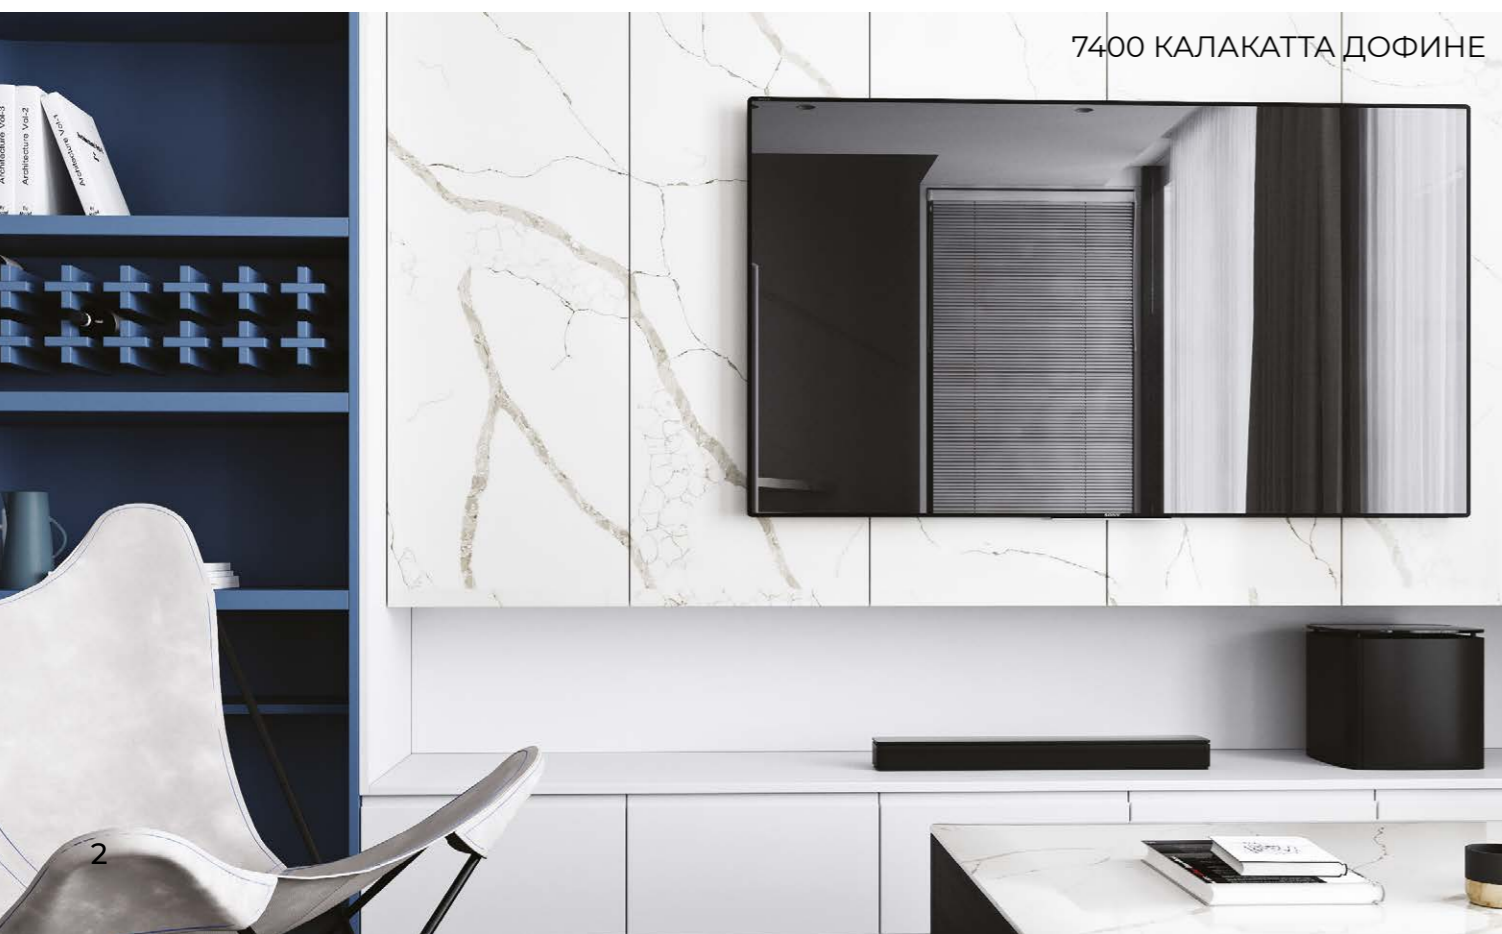

Ежедневный уход за кварцевыми поверхностями с текстурированной отделкой и матовой полировкой требует больше внимания. Это обусловлено различным уровнем гладкости поверхностей. Большинство пятен можно удалить без особых усилий, используя при необходимости рекомендованные выше средства.

Для удаления стойких пятен нужно использовать чистящее средство с мягким абразивным средством. Осторожно потереть пятно очищающим средством и мягкой губкой.

УСТОЙЧИВОСТЬ К ЦАРАПИНАМ

Поверхности из кварцевого агломерата обладают высокой устойчивостью к царапинам. Тем не менее, избегайте использования острых предметов на поверхностях Avant Quartz, а именно острые ножи, отвертки.

УДАЛЕНИЕ ОРГАНИЧЕСКИХ ЗАГРЯЗНЕНИЙ И ТРУДНОВЫВОДИМЫХ ПЯТЕН

Для удаления органических загрязнений рекомендуем использовать Cif® для ванных комнат.

Поверхности Avant Quartz отличаются высокой устойчивостью к пятнам. Большинство загрязнений, как правило, легко удаляются.

Прежде чем приступить к выведению пятна, попытайтесь удалить его влажной мягкой ветошью и мыльным раствором или неабразивным бытовым моющим средством. Если пятно не уходит рекомендуем использовать крем Cif® для ванных комнат.

Чтобы удалить прилипшую грязь, такую как пища, жвачка, лак для ногтей или засохшая краска, сначала аккуратно соскоблите ее острым скребком, а затем воспользуйтесь специальным средством.