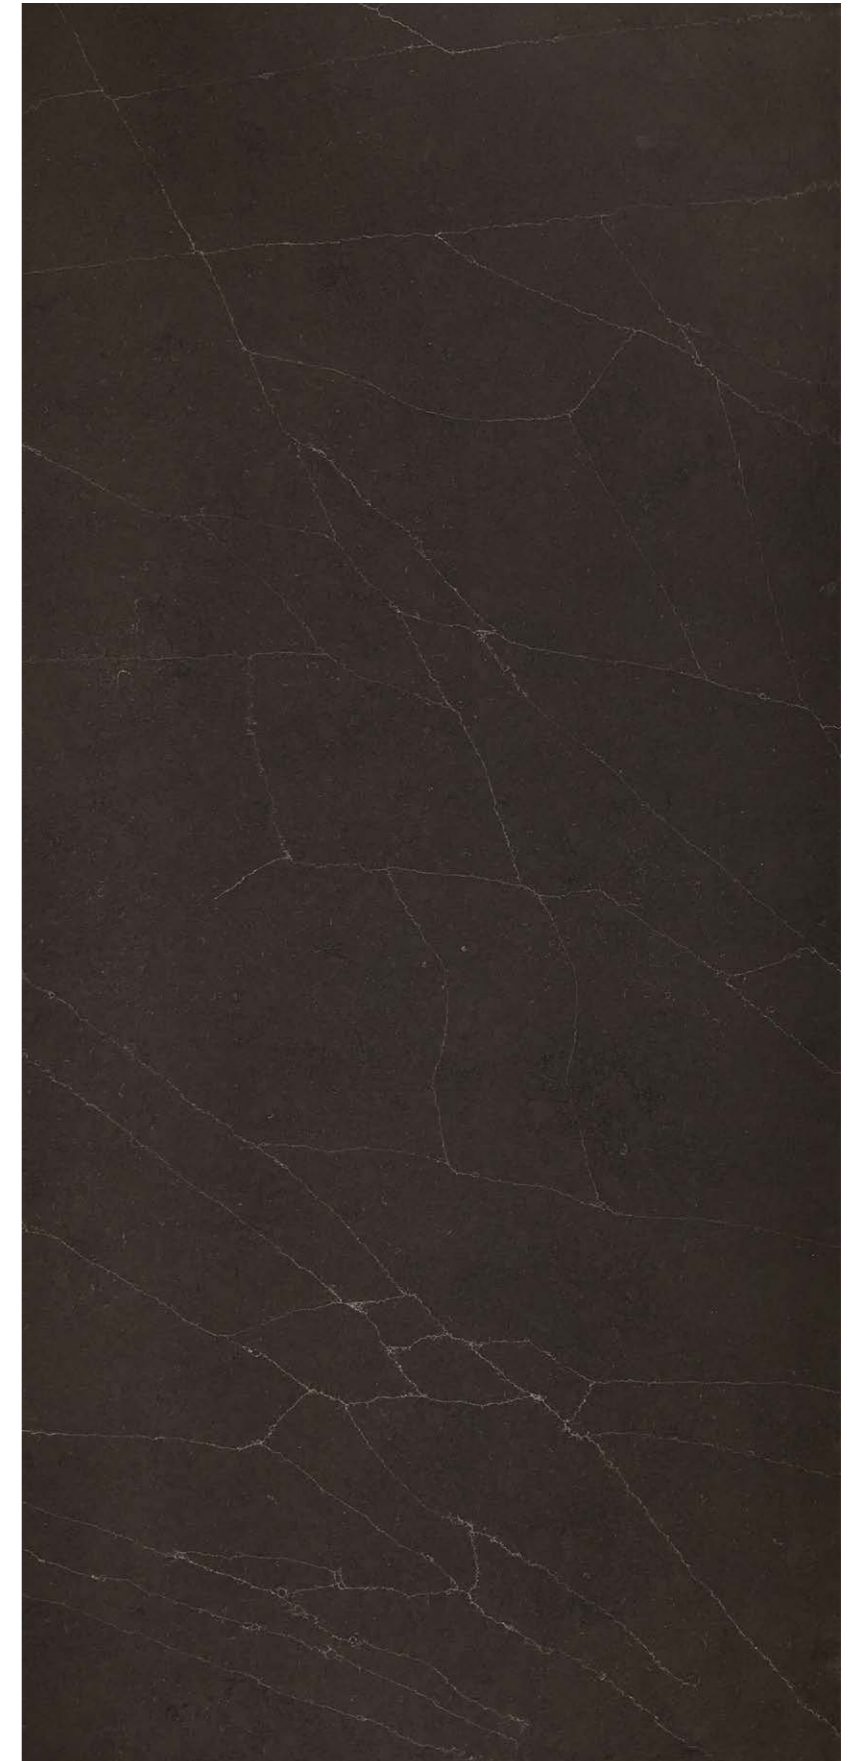

7980 НИЦЦА БЛАНК

Размер Normal:
3050x1440x20 мм
Размер Jumbo:
3200x1600x20 мм

Тип поверхности:
глянцевая

7985 НИЦЦА НОИР

Размер Normal:
3050x1440x20 мм
Размер Jumbo:
3200x1600x20 мм

Тип поверхности:
матовая