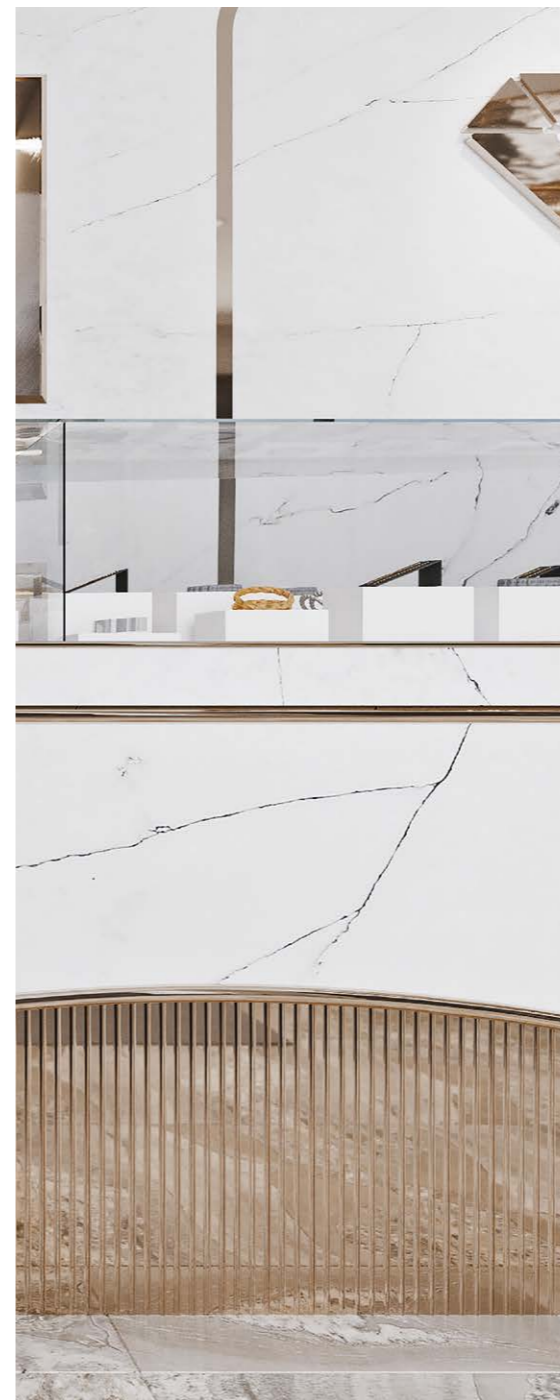

7980 НИЦЦА БЛАНК

Размер Normal:
3050x1440x20 мм
Размер Jumbo:
3200x1600x20 мм

Тип поверхности:
глянцевая