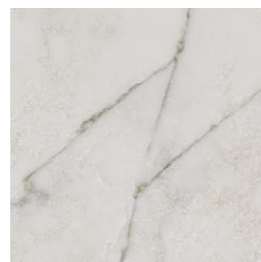

МРАМОР CALACATTA

Мрамор Calacatta привлекает внимание окружающих своим неповторимым рисунком, оригинальным цветом и историей происхождения. На светлом фоне мрамора золотые и темные прожилки смотрятся особенно выразительно, тонко подчеркивая его уникальность. Такой камень наполнит пространство светом и благородным минимализмом.

МРАМОРНАЯ КОЛЛЕКЦИЯ

Серия ЭЛИТ

NEW 2023

NEW 2024