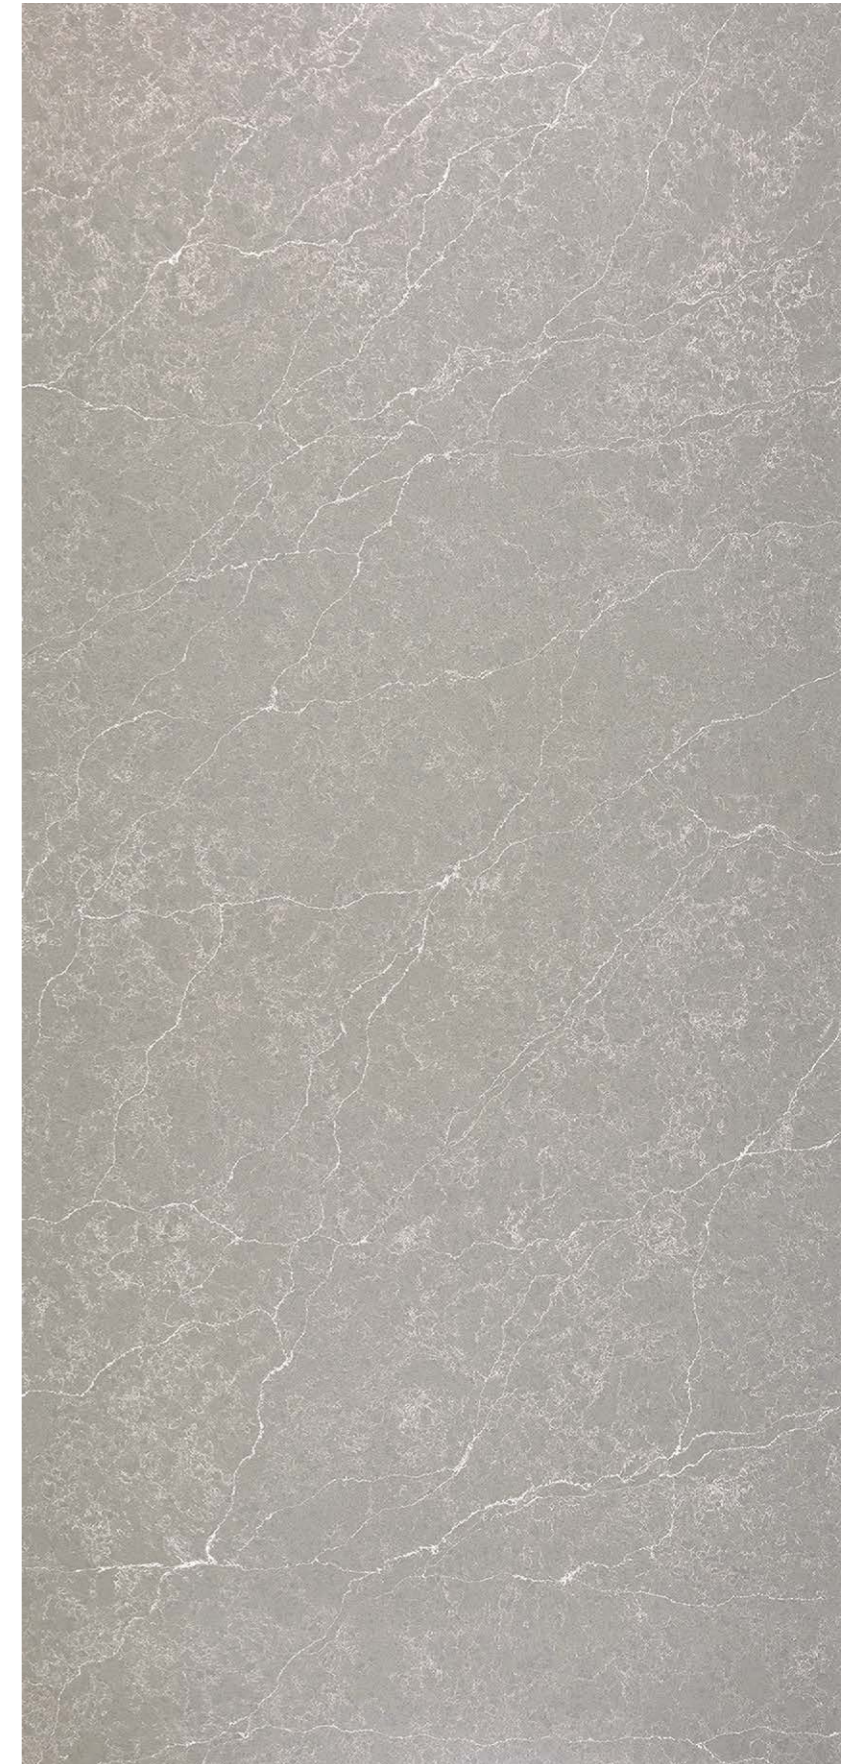

NEW 2023

9133 Авињон Грис

9212 Сен-Тропе

9510 Ванилла Анси

9603 Сен-Мало

9050 ГРИС ФОНСЕ

Размер Normal:
3050x1440x20 мм
Размер Jumbo:
3200x1600x20 мм

Тип поверхности:
гляnceвая