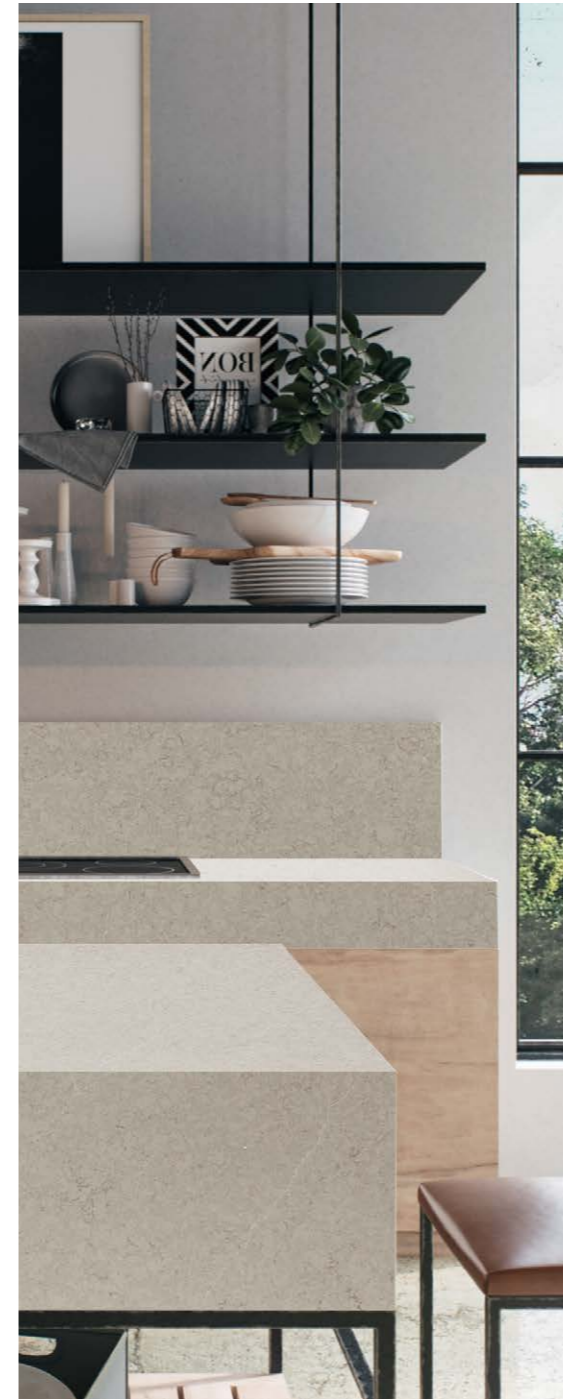

9133 АВИНЬОН ГРИС

Размер Normal:
3050x1440x20 мм
Размер Jumbo:
3200x1600x20 мм

Тип поверхности:
гляnceвая