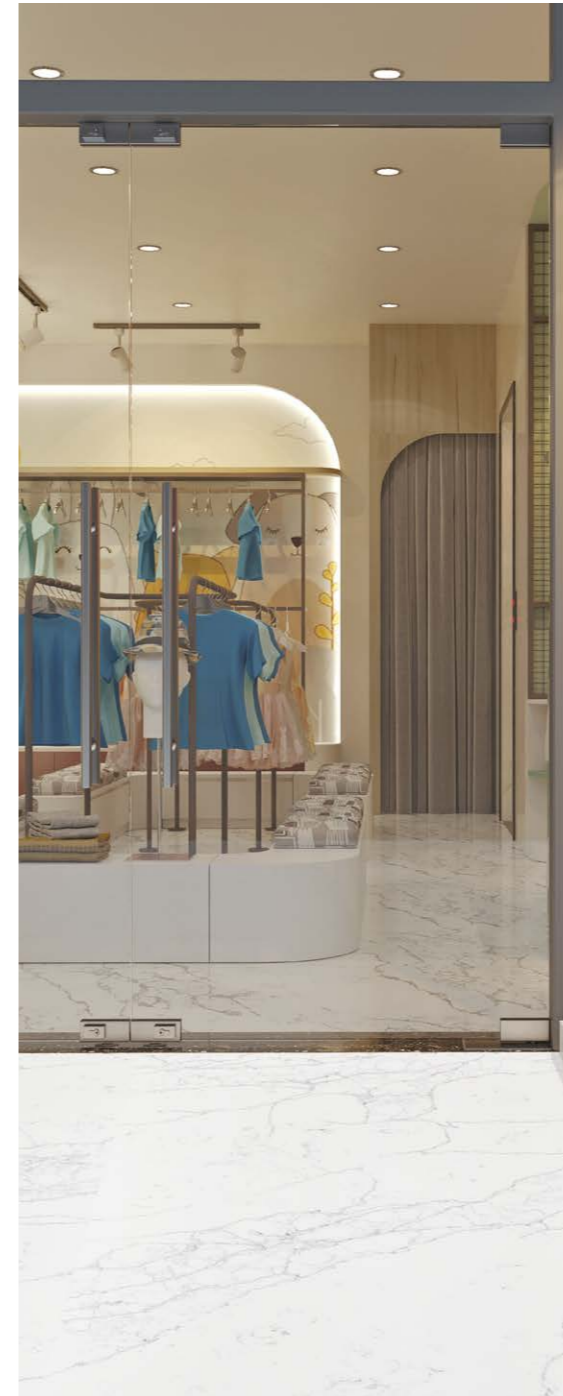

7080 КАЛАКАТТА ПЪЕРФОН

Размер Normal:
3050x1440x20 мм
Размер Jumbo:
3200x1600x20 мм

Тип поверхности:
гляnceвая