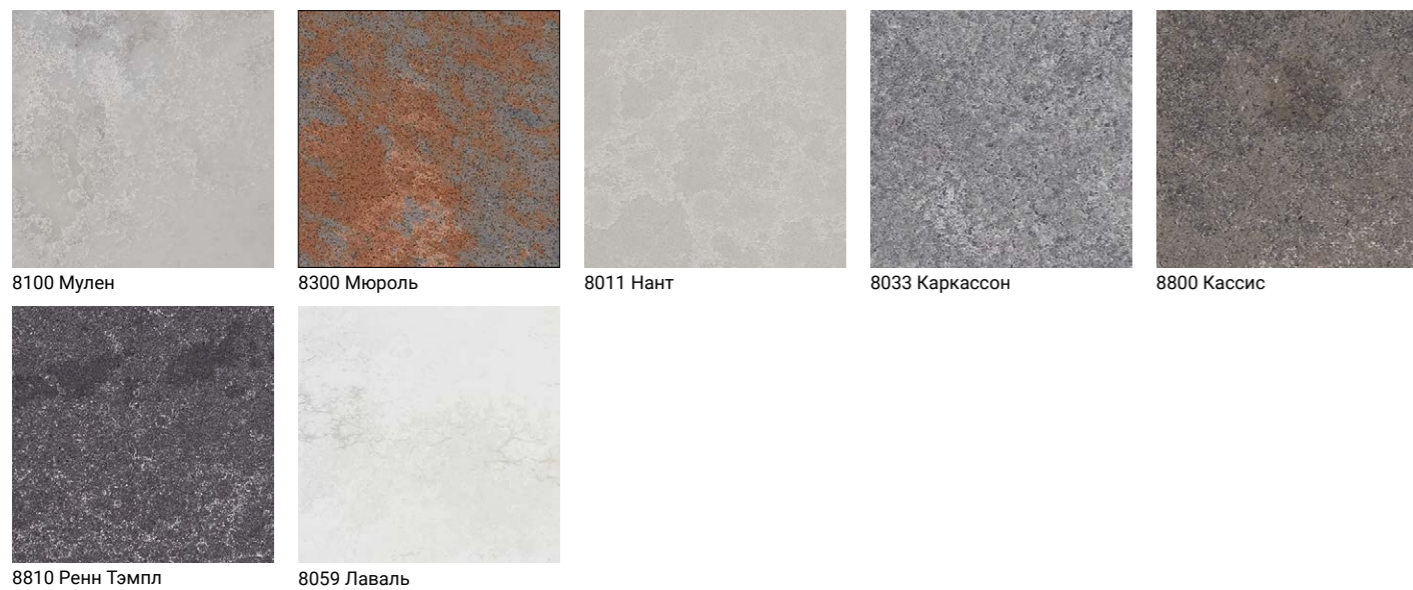

МРАМОРНАЯ КОЛЛЕКЦИЯ Серия ОКСИД