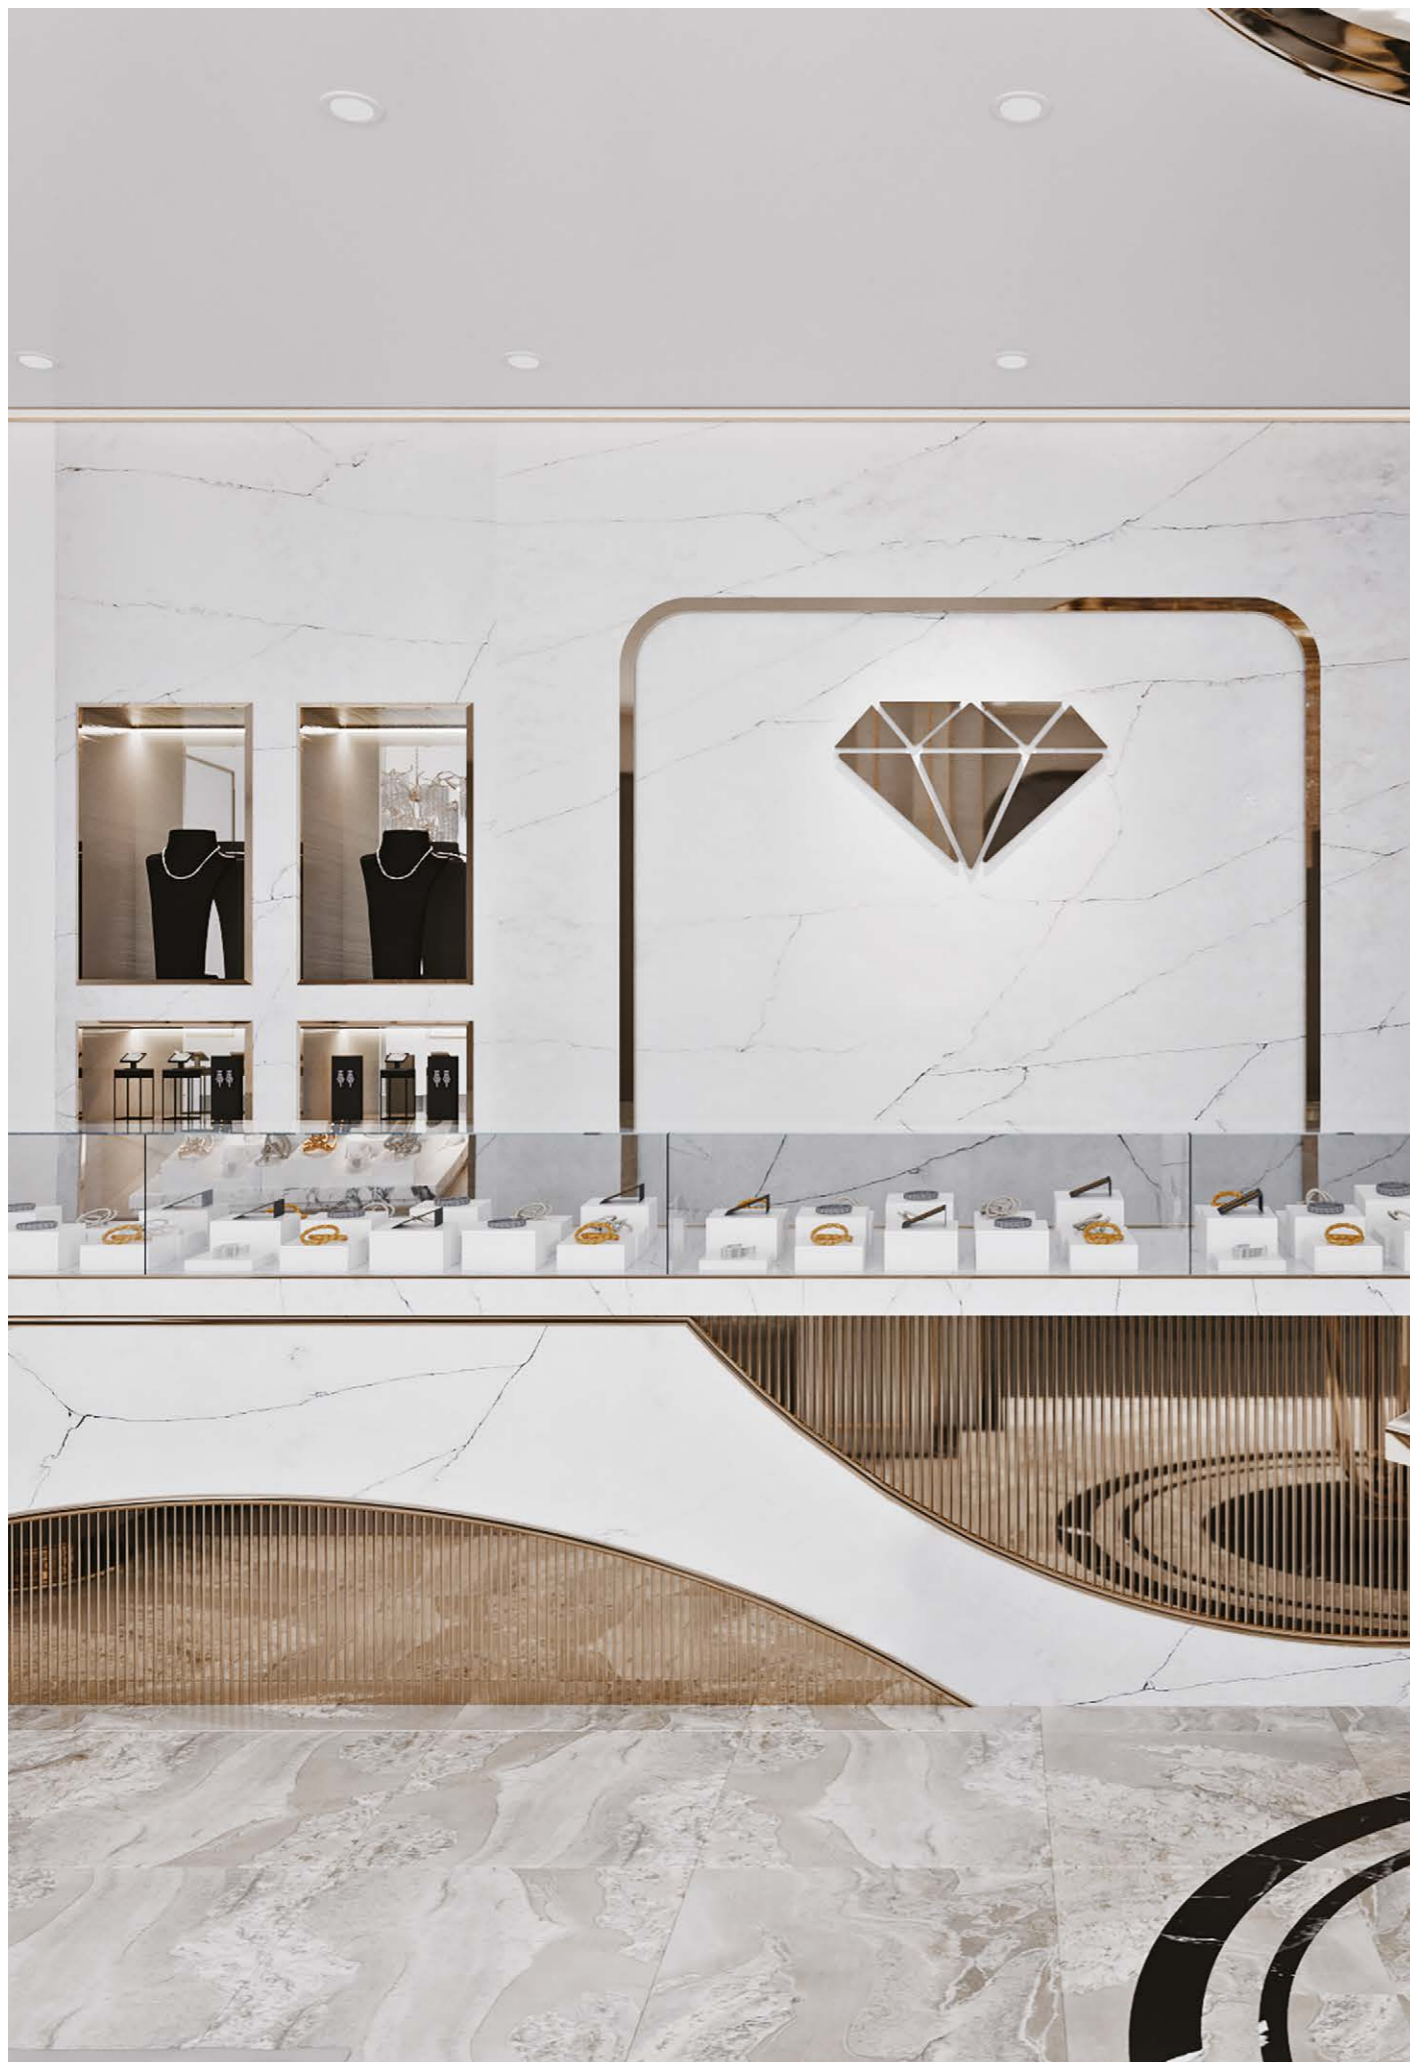

NEW 2024

7550 Калакатта Канны Голд

7560 Калакатта Альби

7570 Калакатта Таланс

7400

КАЛАКАТТА ДОФИНЕ А+В

Размер Normal:
3050x1440x20 мм
Размер Jumbo:
3200x1600x20 мм

Тип поверхности:
гляnceвая