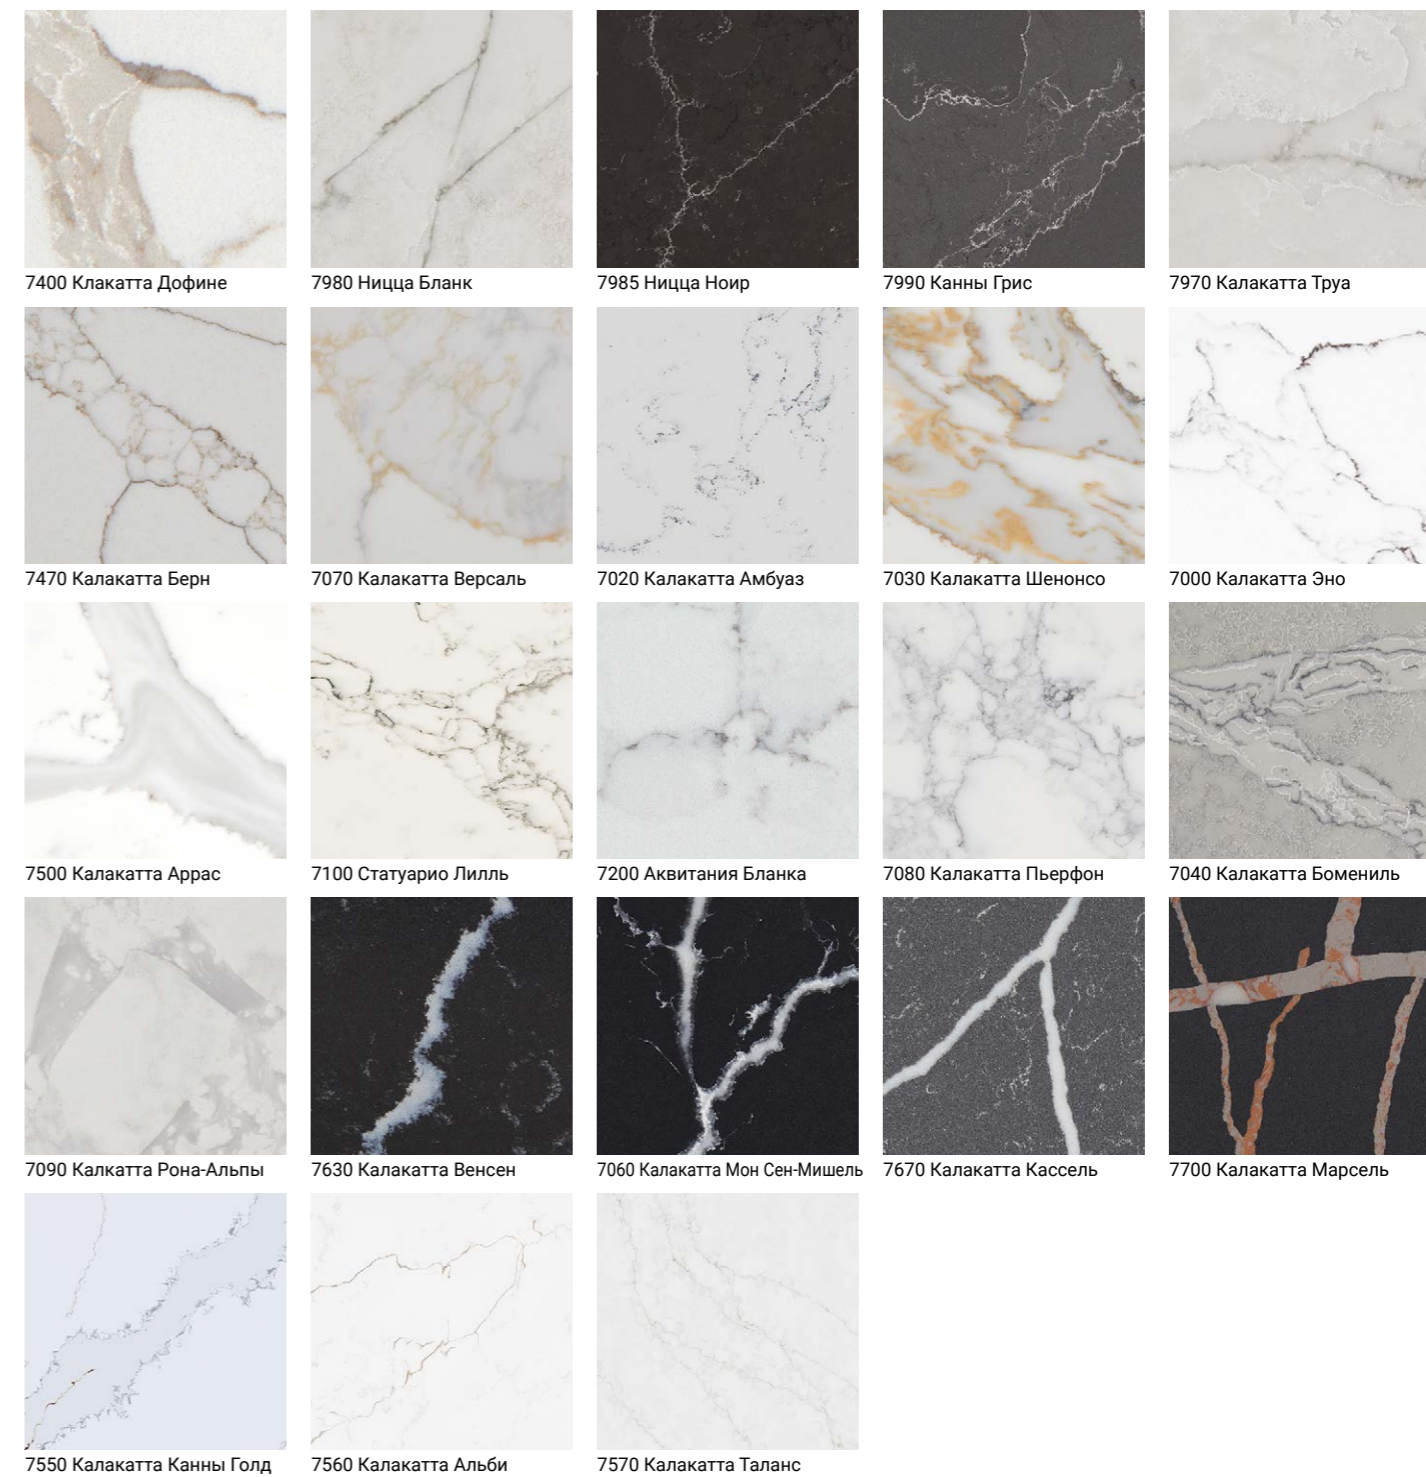

МРАМОРНАЯ КОЛЛЕКЦИЯ Серия ОКСИД

МРАМОРНАЯ КОЛЛЕКЦИЯ Серия ЭЛИТ

9212 СЕН-ТРОПЕ

МРАМОРНАЯ КОЛЛЕКЦИЯ

МРАМОР

Мрамор — вечная классика, которая никогда не выйдет из моды. В мраморной коллекции Авант вы найдете популярные декоры с нежной текстурой, классический белый и экстравагантный черный мрамора.