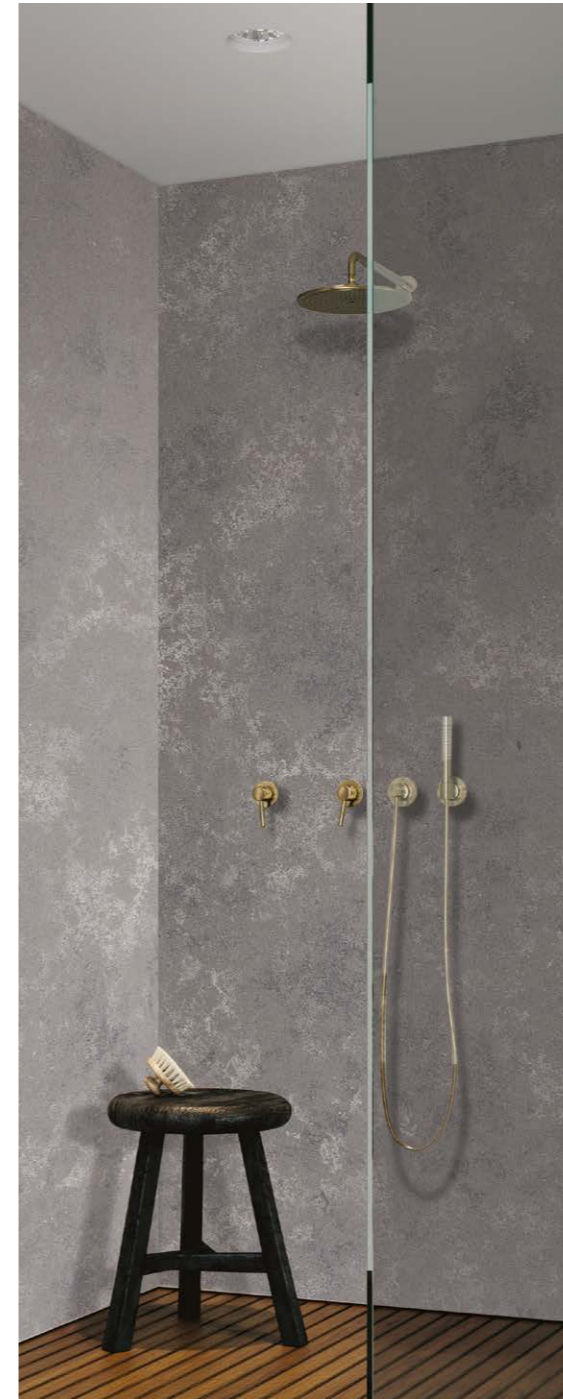

8800 КАССИС

Размер Normal:
3050x1440x20 мм
Размер Jumbo:
3200x1600x20 мм

Тип поверхности:
матовая