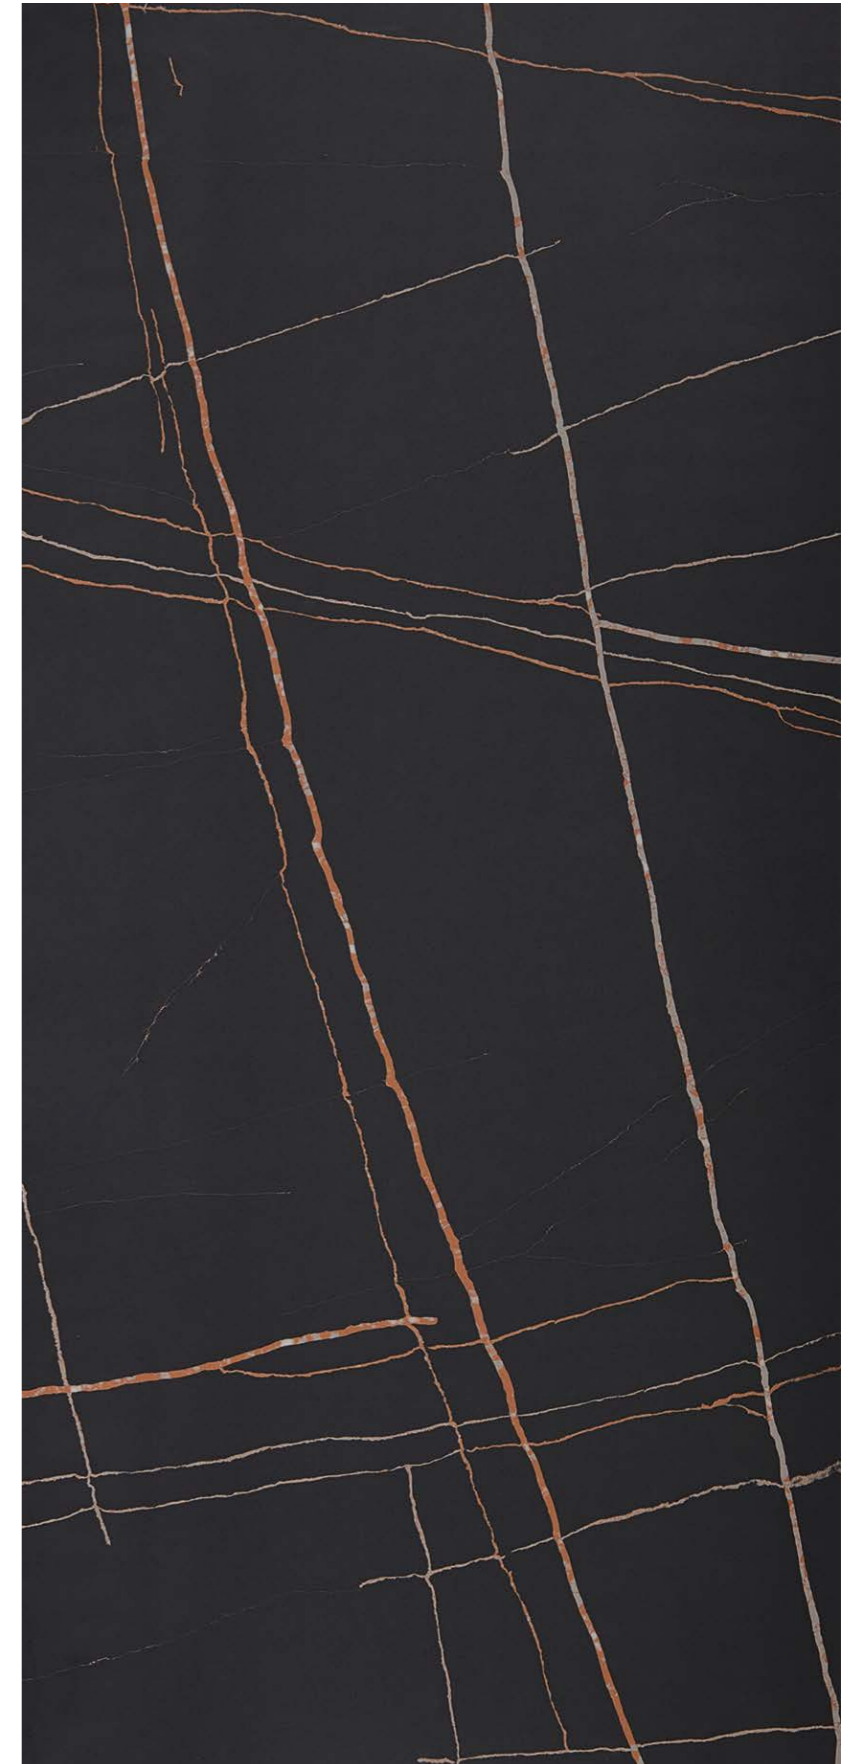

7700 КАЛАКАТТА МАРСЕЛЬ

Размер Normal:
3050x1440x20 мм
Размер Jumbo:
3200x1600x20 мм

Тип поверхности:
гляnceвая