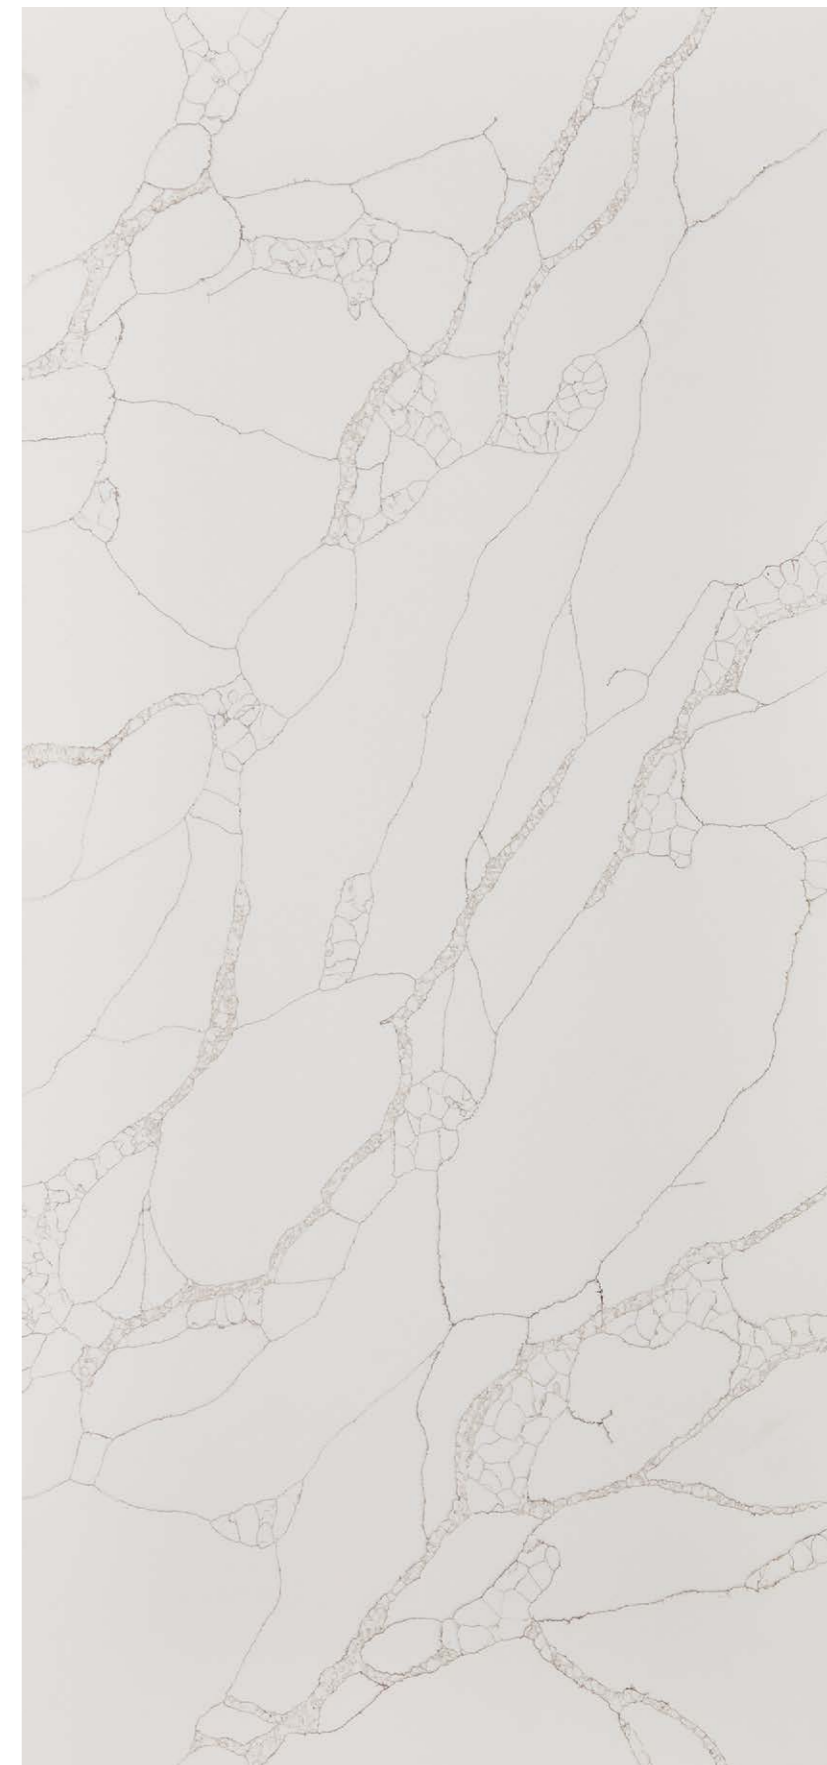

7470 КАЛАКАТТА БЕРН

Размер Normal:
3050x1440x20 мм
Размер Jumbo:
3200x1600x20 мм

Тип поверхности:
гляnceвая