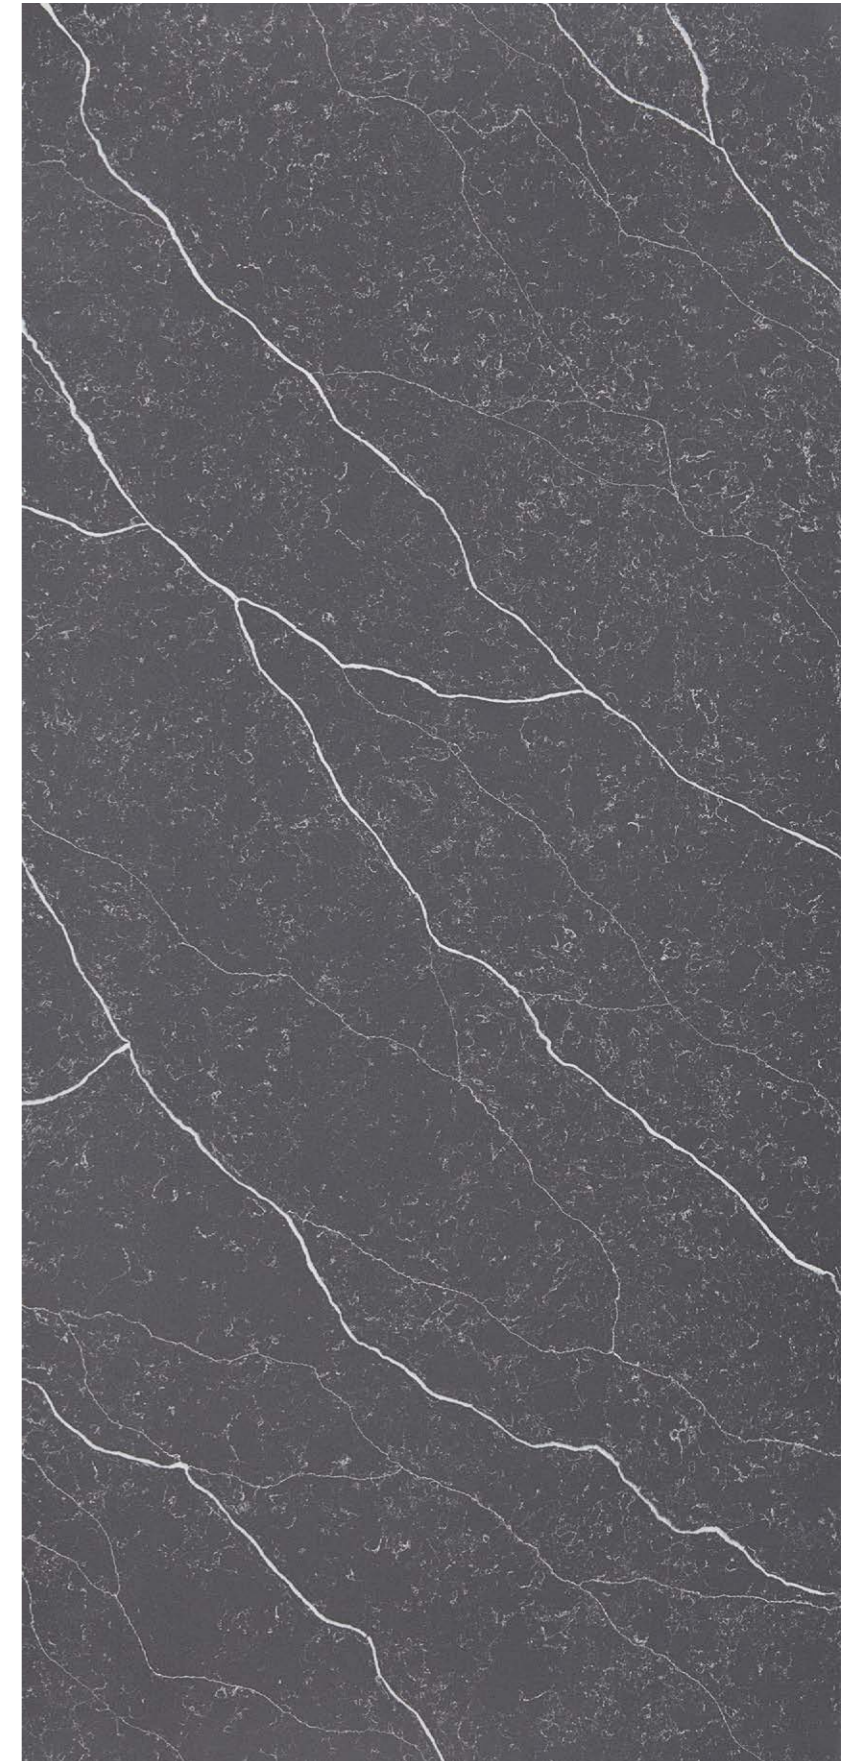

7700 КАЛАКАТТА МАРСЕЛЬ

Размер Normal:
3050x1440x20 мм
Размер Jumbo:
3200x1600x20 мм

Тип поверхности:
гляnceвая

7550 КАЛАКАТТА КАННЫ ГОЛД

Размер Normal:
3050x1440x20 мм
Размер Jumbo:
3200x1600x20 мм

Тип поверхности:
глянцевая