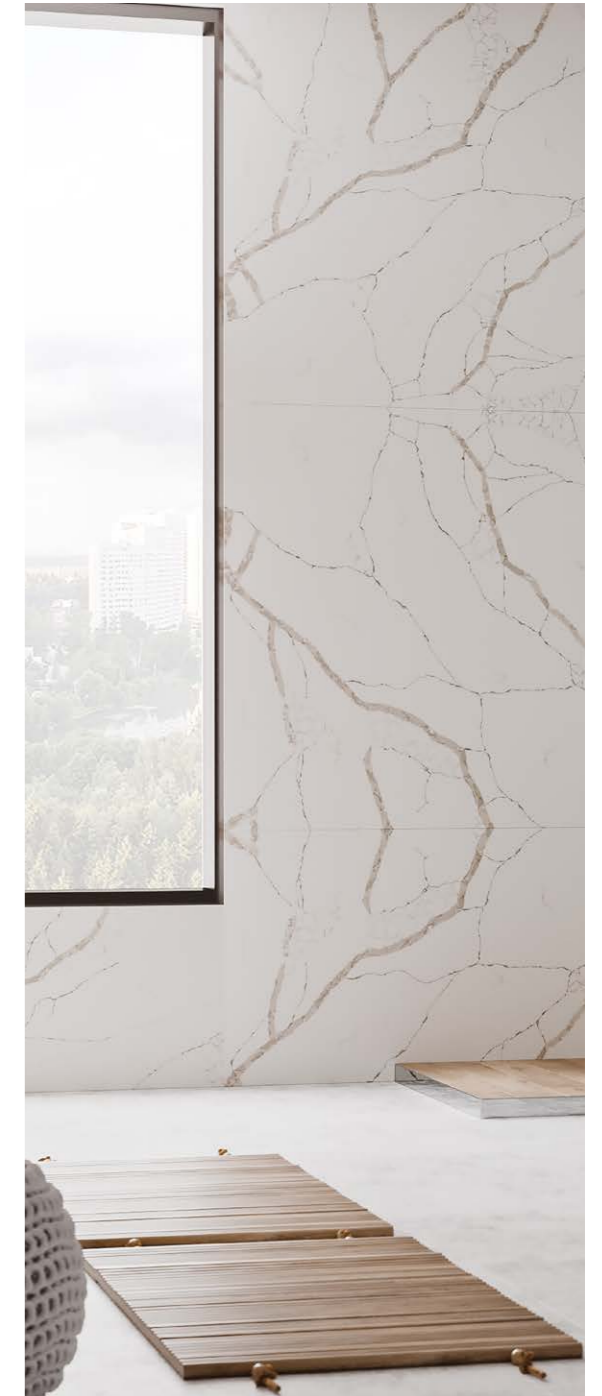

NEW 2024

7550 Калакатта Канны Голд

7560 Калакатта Альби

7570 Калакатта Таланс

7400

КАЛАКАТТА ДОФИНЕ А+В

Размер Normal:
3050x1440x20 мм
Размер Jumbo:
3200x1600x20 мм

Тип поверхности:
гляnceвая