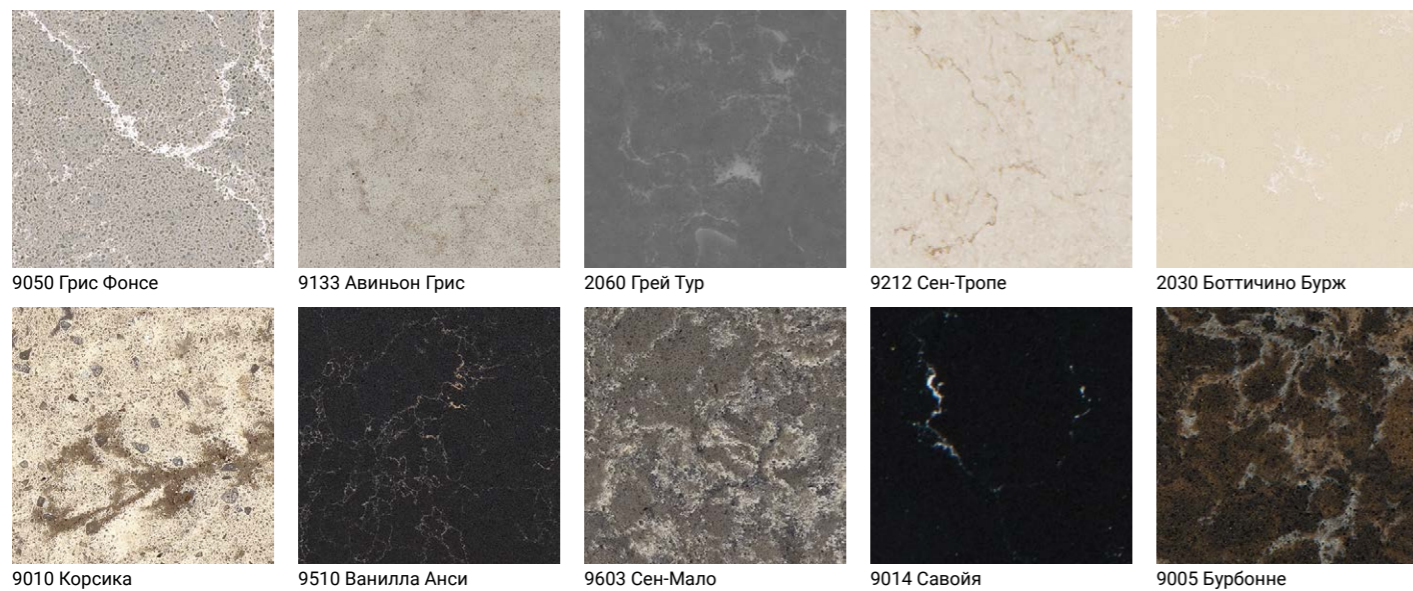

МРАМОРНАЯ КОЛЛЕКЦИЯ