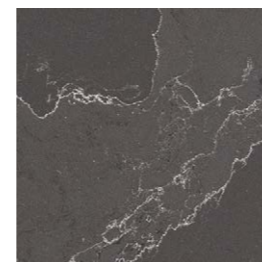

7990 Канны Грис